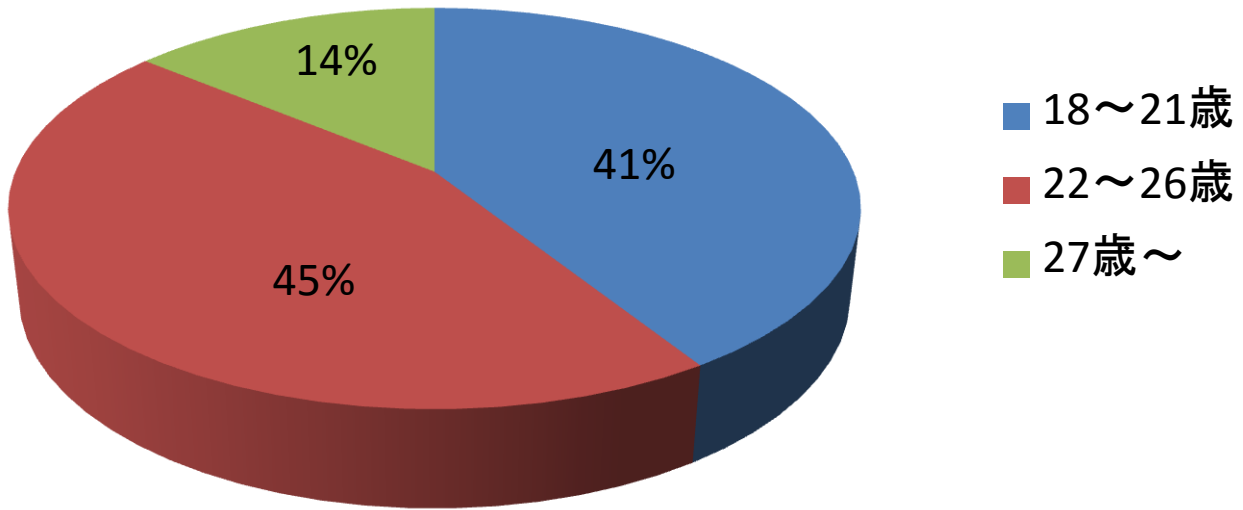

## 平成28年度 在校生の年齢構成 (男女比率:男子60% / 女子40%)

## 平成28年度 新入生・在校生の学歴別構成